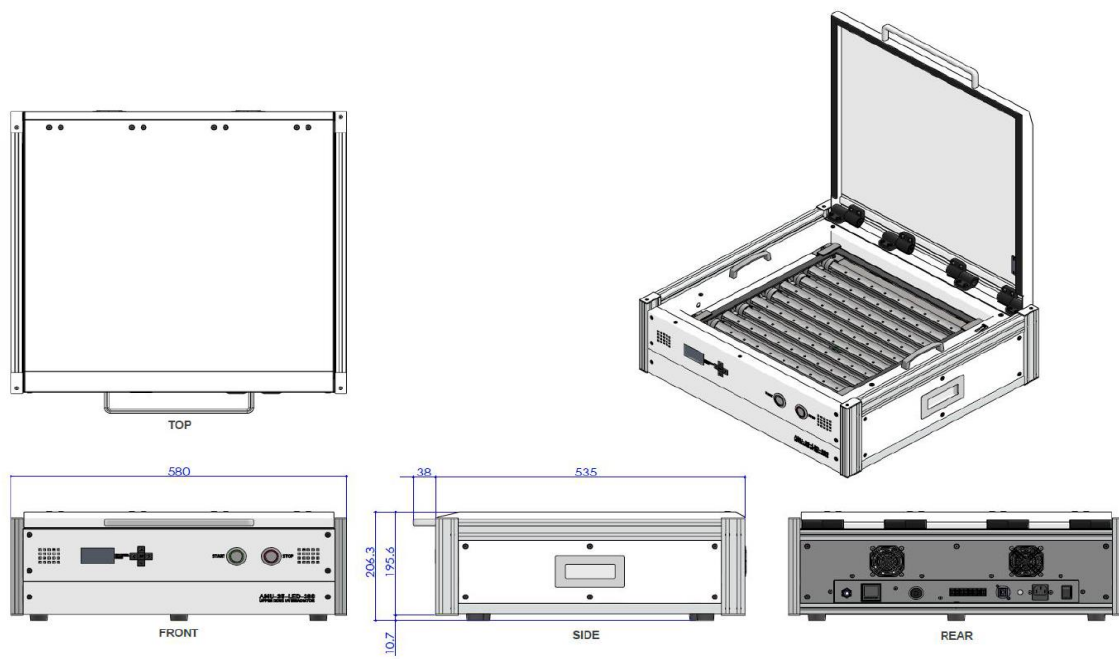

新製品 New release

AMU-35U-300/LED 12インチ (300mm) ウェハ対応 LED UV照射器

AMU-35U-300/LED 主要諸元

- ・サイズ W580×D535×H206mm
- ・重量 約 28.5Kg
- ・照射範囲 約 380×380mm
- ・照度 17.0～19.0mW/cm² (365nm計測 常温域)
- ・ランプ LD15T UV36/G13 × 10本 (LED 100チップ)
ピーク波長368nm
寿命 20,000h
- ・電源 AC100V (アース付3P)
- ・その他 N2用 φ6.0mm継手・スピコン・流量計付
外部連携用 in/out 端子×6・USB端子×1
温度感知式冷却ファン、クリーンルーム対応
各部セーフティ機構等
- ・オプション 照度モニター (照度を常時計測表示)
ディスク12-1フレーム用マスクトレイ等